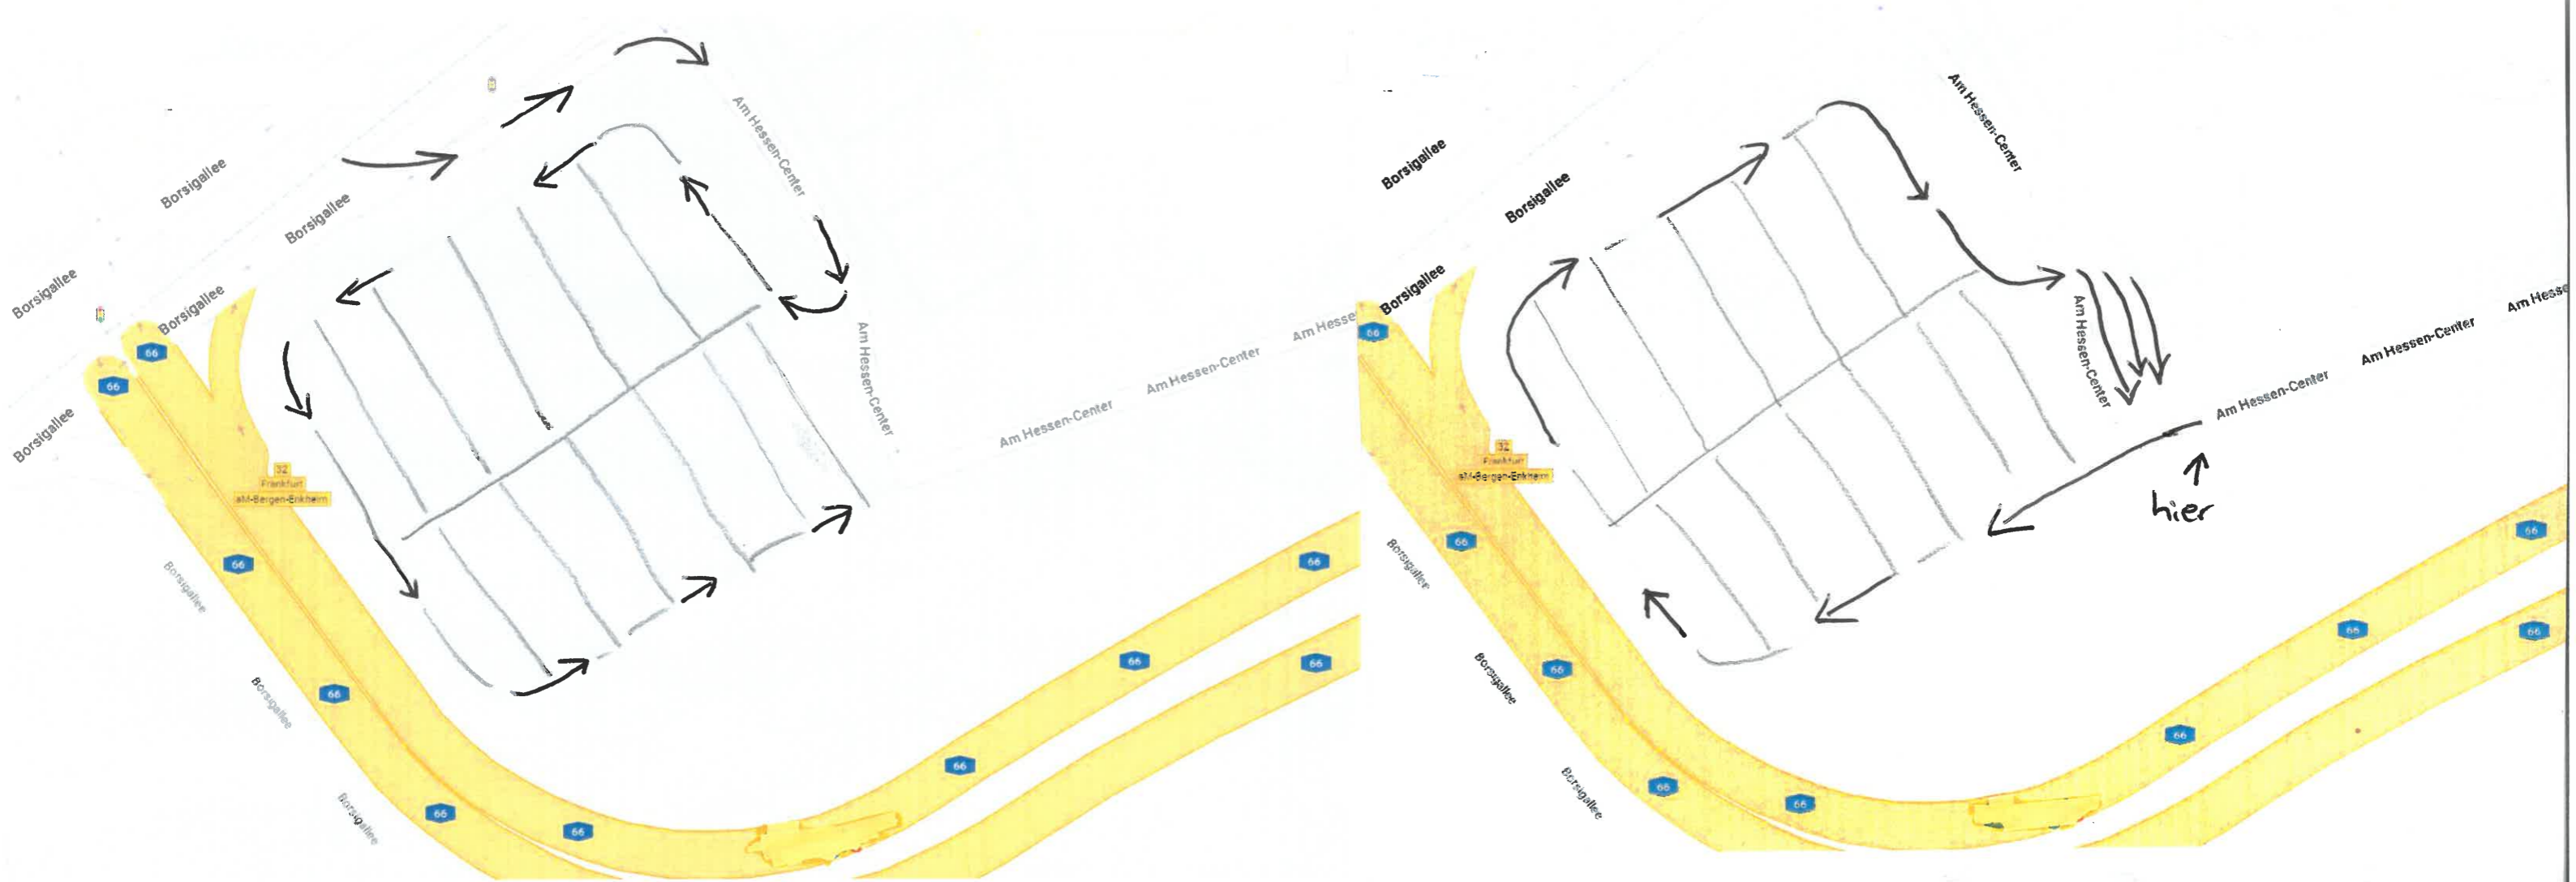

Beim Kinder Open Air-Flohmarkt im Hessencenter besteht ausnahmsweise die Möglichkeit, Kindersachen und Kinderkleider direkt auf dem Flohmarktgelände mit dem KFZ anzuliefern. Die Fahrzeuge dürfen nach beigefügtem Plan das Gelände kurzzeitig befahren, um die Sachen auszuladen bzw. am Ende der Veranstaltung wieder abzuholen.

Die Fahrzeuge dürfen keinesfalls geparkt bzw. vom Fahrer verlassen werden, da ein Durchfluss für alle Teilnehmenden möglich sein soll.

EINFAHRT 9.00 - 10.00 Uhr Anlieferung  
von der Borsigallee Fahrtrichtung Enkheim

EINFAHRT 15.00 - 16.00 Uhr Abholung  
von der Straße hinter dem Hessen-Center  
Einfahrt neben Parkplatz Ausfahrt